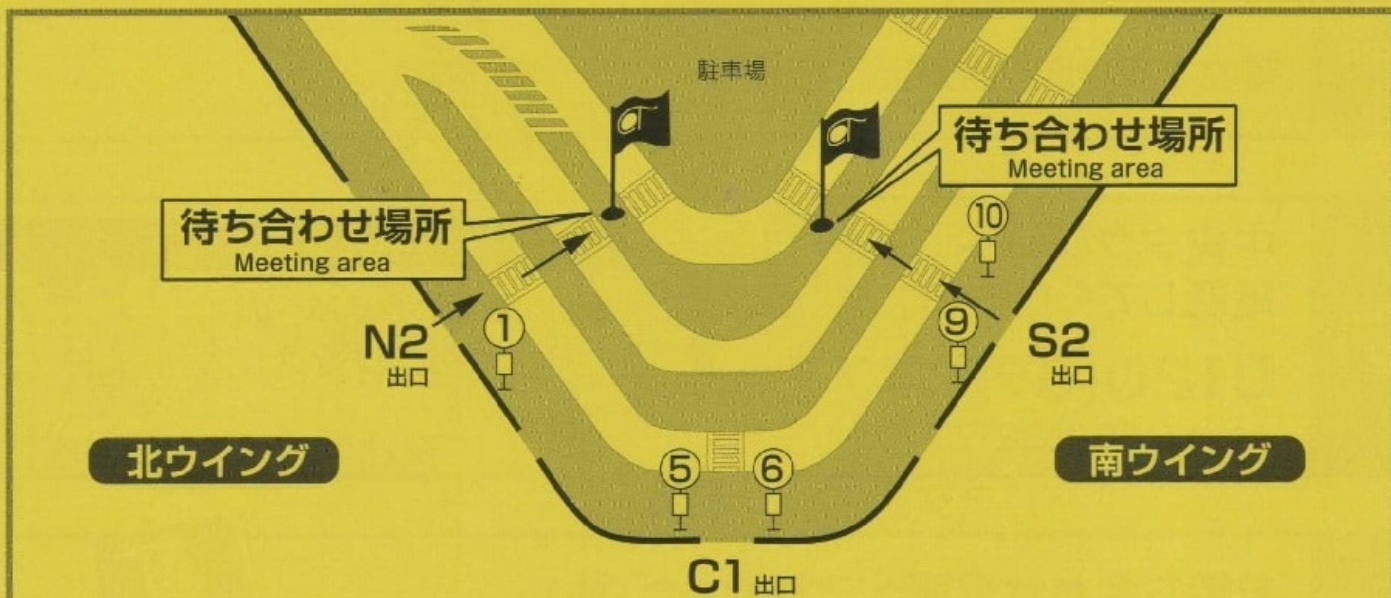

## ●第1ターミナル 1F到着ロビー

ご案内

待ち合わせ場所にはS2出口からはバス停⑨⑩の間の横断歩道を、N2出口からはバス停①の横断歩道を、ふたつお渡し下さい。  
乗務員が赤い旗を持ってお迎えに行きます。このチラシを掲げてお待ち下さい。

## ●第2ターミナル 1F到着ロビー

ご案内

中央口を出て正面の横断歩道を突き当たりまでお渡し下さい。  
乗務員が赤い旗を持ってお迎えに行きます。このチラシを掲げてお待ち下さい。

## 公衆電話をご利用のお客様へ

■指定時刻が過ぎても乗務員が来ないときは0120-870-777までご連絡ください。  
(ご連絡がとれない場合、乗合制のため出発してしまう場合もございます。)