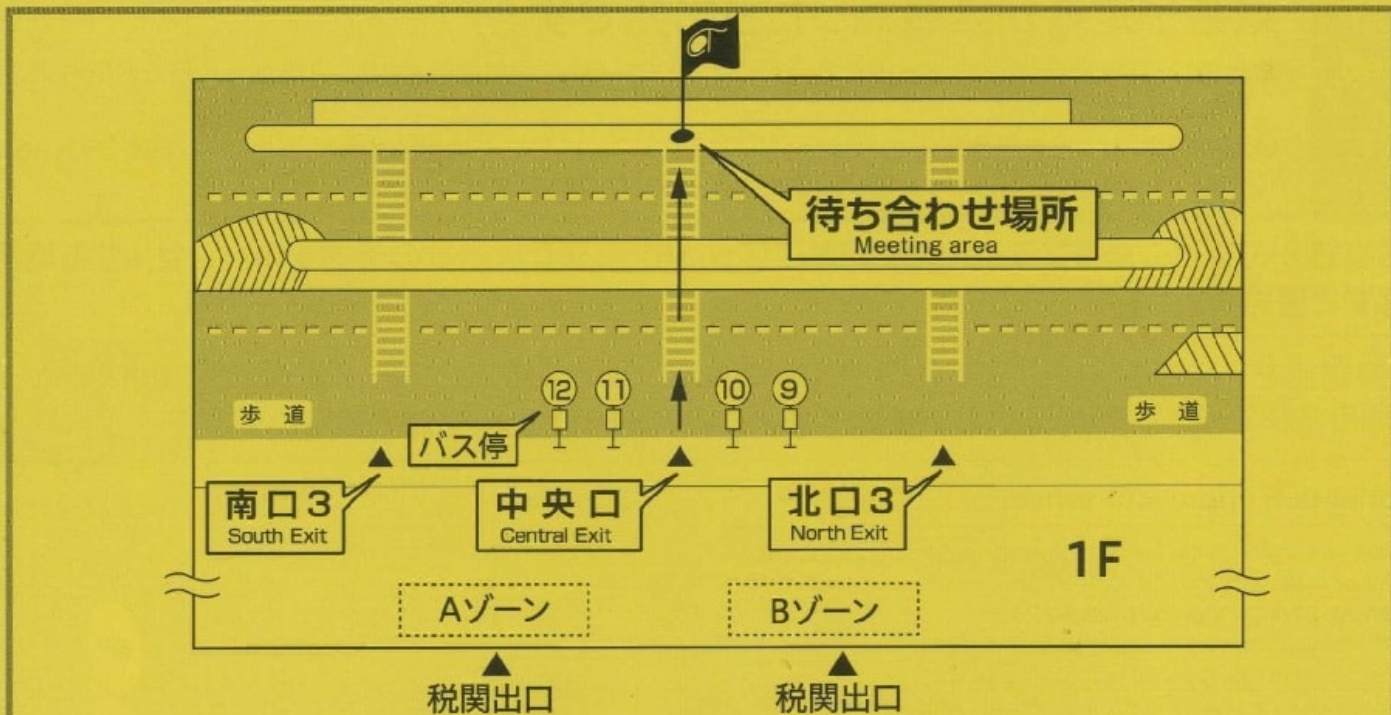

## ●第1ターミナル 1F到着ロビー

ご案内

待ち合わせ場所にはS2出口からはバス停⑨⑩の間の横断歩道を、N2出口からはバス停①の横断歩道を、ふたつお渡し下さい。  
乗務員が赤い旗を持ってお迎えに行きます。このチラシを掲げてお待ち下さい。

## ●第2ターミナル 1F到着ロビー

ご案内

中央口を出て正面の横断歩道を突き当たりまでお渡し下さい。  
乗務員が赤い旗を持ってお迎えに行きます。このチラシを掲げてお待ち下さい。