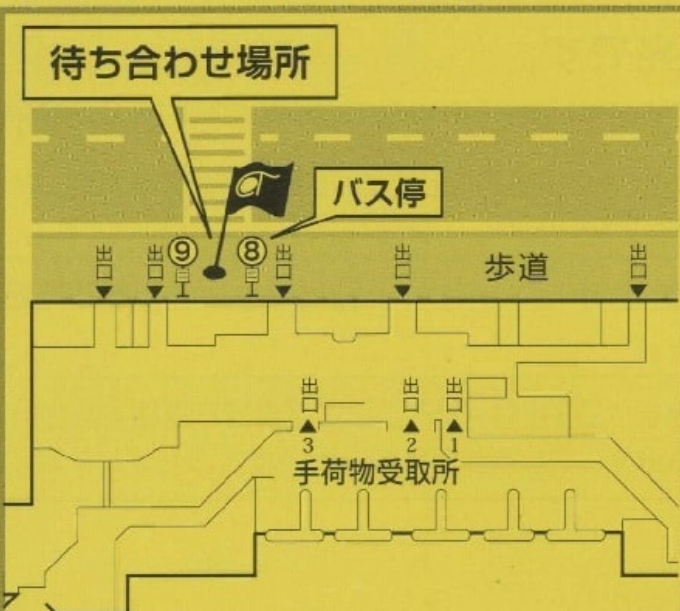

●第1ターミナル 1F到着ロビー

ご案内

バス停⑨⑩の間にある横断歩道の前がお待ち合わせ場所です。
乗務員が赤い旗を持ってお迎えに行きます。このチラシを掲げてお待ちください。

●第2ターミナル 1F到着ロビー

ご案内

バス停⑧⑨の間にある横断歩道の前がお待ち合わせ場所です。
乗務員が赤い旗を持ってお迎えに行きます。このチラシを掲げてお待ちください。

●国際線ターミナル 2F到着ロビー

ご案内

到着出口を出てすぐ左側の「ご案内？」の看板の前がお待ち合わせ場所です。
乗務員が赤い旗を持ってお迎えに行きます。このチラシを掲げてお待ちください。

公衆電話をご利用のお客様へ

■指定時刻が過ぎても乗務員が来ないときは0120-870-777までご連絡ください。
(ご連絡がとれない場合、乗合制のため出発してしまう場合もございます。)