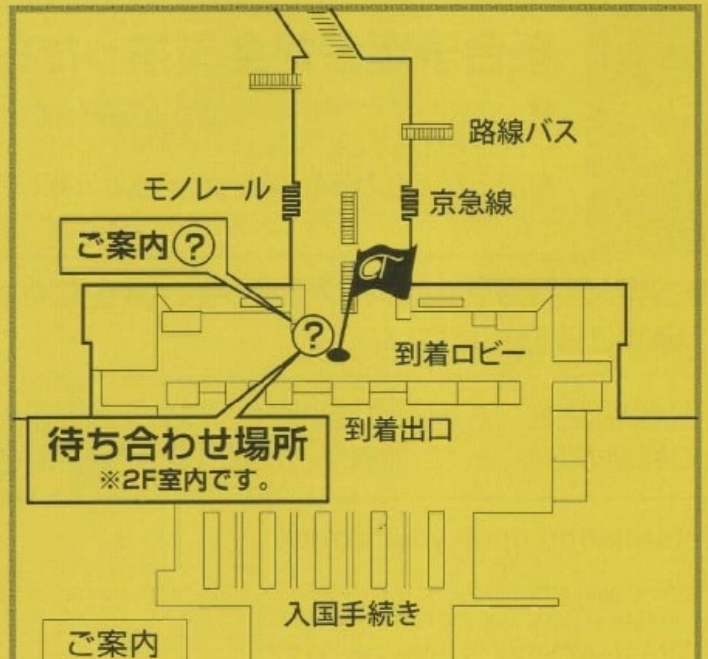

●第1ターミナル 1F到着ロビー

ご案内

バス停⑨⑩の間にある横断歩道の前がお待ち合わせ場所です。
乗務員が赤い旗を持ってお迎えに行きます。このチラシを掲げてお待ちください。

●第2ターミナル 1F到着ロビー

ご案内

バス停⑧⑨の間にある横断歩道の前がお待ち合わせ場所です。
乗務員が赤い旗を持ってお迎えに行きます。このチラシを掲げてお待ちください。

●国際線ターミナル 2F到着ロビー

ご案内

到着出口を出てすぐ左側の「ご案内？」の看板の前がお待ち合わせ場所です。
乗務員が赤い旗を持ってお迎えに行きます。このチラシを掲げてお待ちください。

公衆電話をご利用のお客様へ

■指定時刻が過ぎても乗務員が来ないときは0120-870-777までご連絡ください。
(ご連絡がとれない場合、乗合制のため出発してしまう場合もございます。)