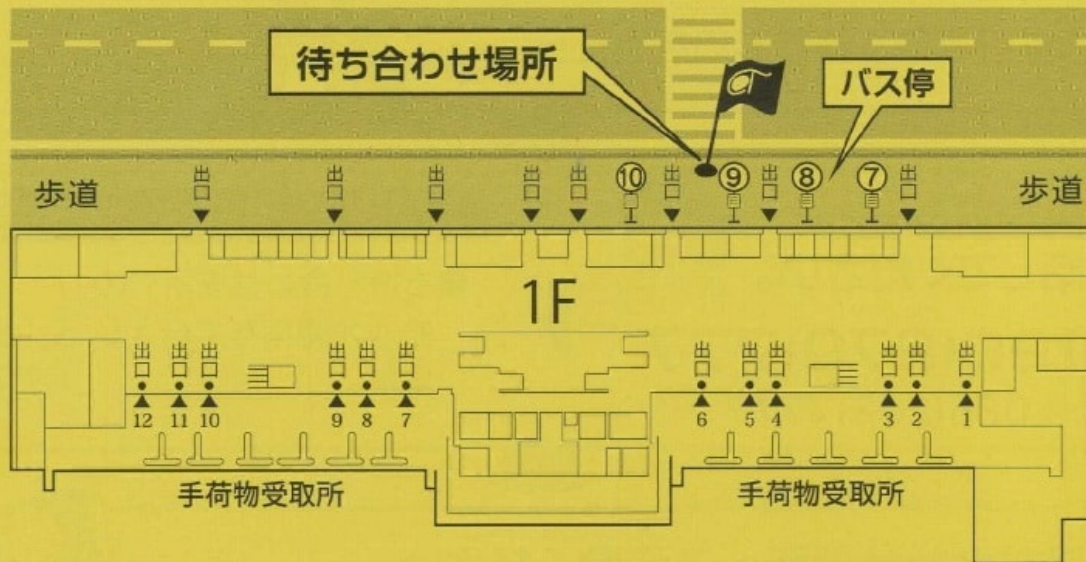

●第1ターミナル 1F到着ロビー

ご案内

バス停⑨⑩の間にある横断歩道の前がお待ち合わせ場所です。
乗務員が赤い旗を持ってお迎えに行きます。このチラシを掲げてお待ちください。

●第2ターミナル 1F到着ロビー

ご案内

バス停⑧⑨の間にある横断歩道の前がお待ち合わせ場所です。
乗務員が赤い旗を持ってお迎えに行きます。このチラシを掲げてお待ちください。

●国際線ターミナル 2F到着ロビー

ご案内

到着出口を出てすぐ左側の「ご案内？」の看板の前がお待ち合わせ場所です。
乗務員が赤い旗を持ってお迎えに行きます。このチラシを掲げてお待ちください。

公衆電話をご利用のお客様へ

■指定時刻が過ぎても乗務員が来ないときは0120-870-777までご連絡ください。
(ご連絡がとれない場合、乗合制のため出発してしまう場合もございます。)